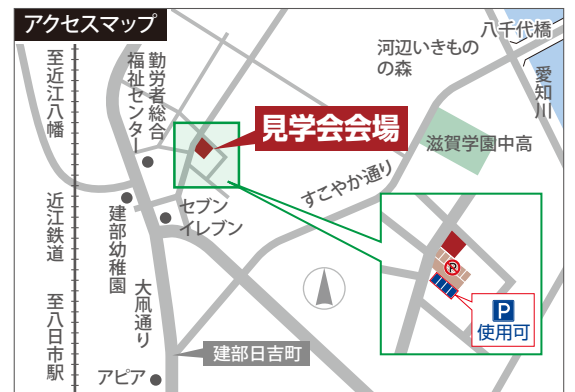

# 完成見学会

#### 会場／東近江市建部上中町

会場へは誘導看板を目印にお越しください。