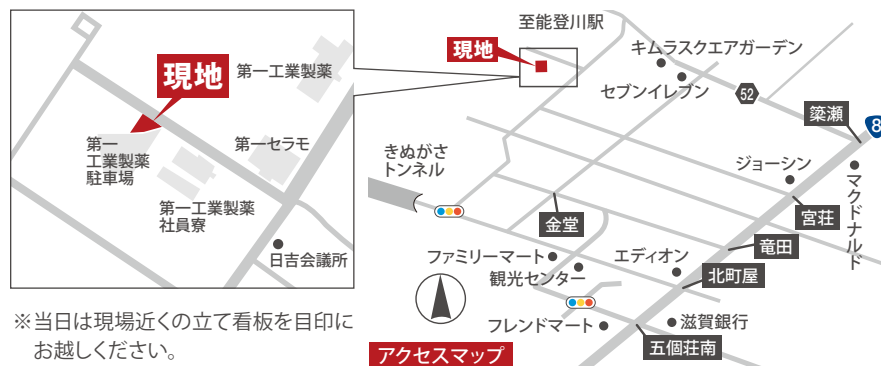

完成見学会にお越しの際は
ご協力のほどお願いします。

OPEN HOUSE

会場 東近江市五個荘日吉町

11/28 sat 29 sun 10:00-17:00
完全予約制

連絡先 TEL:0748-22-8180 <https://kiyacho.jp> 木屋長工務店 検索

※当日は現場近くの立て看板を目印にお越しください。

ご予約の方法について

電話予約 0748-22-8180 (東近江展示場)

ネット予約 ホームページの新着情報の「ご予約について」からも予約が可能です。右記を読みとってご予約ページにアクセスできます。

インターネットでご予約いただきました方に
QUOカード
500円分プレゼント

※お渡しは当日の現場にて <https://www.kiyacho.jp>

次回 オープンハウス

完全予約制

日時 12月5日(土)・6日(日)
10:00-17:00

会場 草津市芦浦

リビングに吹き抜け空間があるお住まい。
家族の団らんに温もりを添える、無垢の素材も
見どころのひとつです。お気軽にご予約ください。